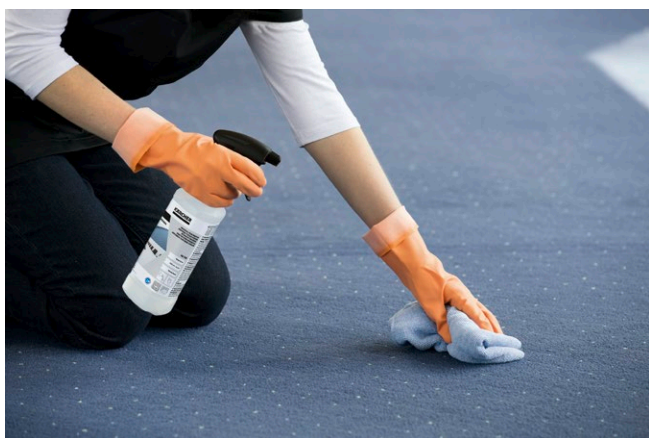

## Universal Fleckentferner RM 769

Universell einsetzbarer Fleckentferner zur Entfernung nicht wasserlöslicher, stärkerer Verschmutzungen von allen lösungsmittelbeständigen textilen und nicht textilen Oberflächen.

### Eigenschaften

- Universeller Fleckentferner für alle textilen Beläge und Polster
- Auch geeignet zur Fleckentfernung von lösungsmittelbeständigen Hartflächen wie Schreibtischen, Türen, Schränken
- Schnell wirksam
- Breites Anwendungsgebiet
- Besonders ergiebig